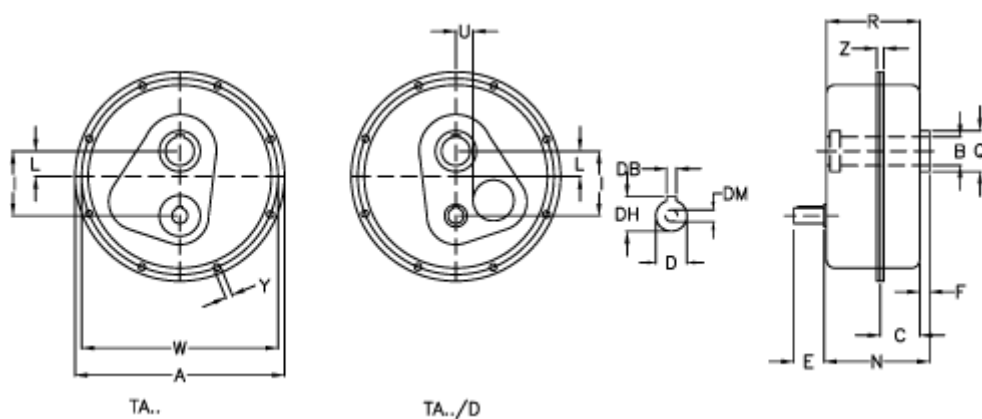

Varenummer: 2948040332045
 Beskrivelse: Akselegear TA 40.45D $i=33,2$
 ekskl. Smøremiddel

Mål

a	= 322	E = 50	Vægt (kg) = 28
Betegnelse	= TA 40.45D	F = 11	W = 302
B G7	= 45	I = 112	Y = 8.5
C	= 57	L = 30	Z = 20.5
DB	= 8	N = 150.0	
DH	= 27.0	Q = 60	
D h6	= 24	R = 144.0	
DM	= M8	U = 22	